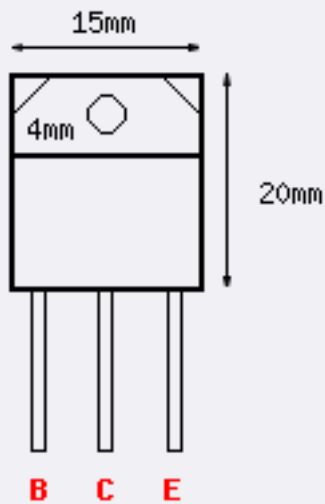

2SC5936 Information

SI-N 1500/700V 9A 45W 0.2uS - Transistor

Spec.info: TOP-3E-A1

Funkció: Hi-res (F)

Gyártó: -PAN

Spec.info: 100Hz TV

www.DataSheet4U.com

Top View
SOT-93 -as tokoz s