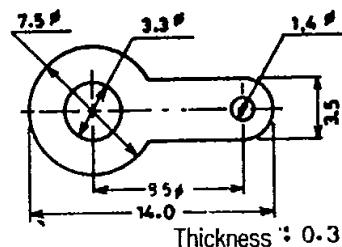

Thickness 0.10~0.05

Case Outline-[0012] unit:mm

JIS No. B1111 M3×0.5

Case Outline-[0013]

unit:mm

JIS No.B1111 M3×0.5

Case Outline-[0018]

unit:mm

T=91-20

SANYO Lug 1.4

Case Outline-[0014]

unit:mm

JIS No. B1181 M3×0.5

Case Outline-[0019]

unit:mm

SANYO Lug 1.8φ