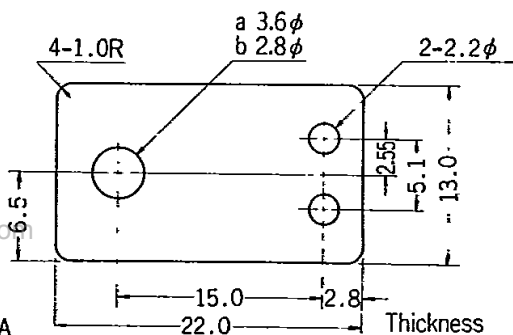

SANYO Bush

Case Outline-[0006] unit:mm

Thickness : 0.05~0.1

SANYO IS-20MA Mica

Case Outline-[0011] unit:mm

JIS No. B1111 M3×0.5

Case Outline-[0007] unit:mm

a. IS-313
b. IS-313A