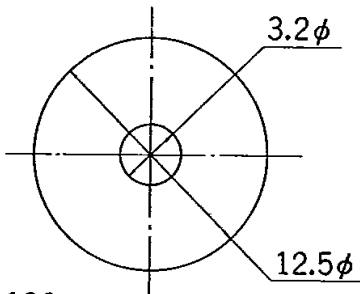

S: Source
D: Drain
G: Gate

SANYO: TO3PB

Case Outline-[0008] unit:mm

T-91-20

a. IS-313B
b. IS-313D

SANYO

Thickness 0.10~0.05

Case Outline-[0004] unit:mm

SANYO IS-126

Thickness : 0.075

Case Outline-[0009] unit:mm

Bush	D	H	h ₁	h ₂	h ₃
A	8.0φ	4.0	2.8	3.1φ	3.89φ
B	8.0φ	3.0	1.8	3.1φ	3.89φ
C	8.0φ	5.7	4.5	3.1φ	3.89φ
D	8.0φ	2.7	1.5	3.1φ	3.89φ
E	8.0φ	3.4	2.2	3.1φ	3.89φ
F	8.0φ	4.0	2.8	3.0φ	3.59φ
K	16.0φ	3.4	1.4	3.1φ	6.0φ
L	6.0φ	3.1	1.5	2.6φ	3.5φ
M	6.0φ	3.1	1.5	3.0φ	3.59φ
P	6.0φ	2.3	1.1	3.0φ	3.59φ

SANYO Bush

Case Outline-[0005] unit:mm

Thickness : 0.075

SANYO IS-126A Mica

Case Outline-[0010] unit:mm

Bush	D	H	h ₁	h ₂	h ₃	h ₄	h ₅
H	9.0φ	4.0	2.0	0.8	3.0φ	3.59φ	5.6φ
T	9.0φ	5.8	2.0	2.6	3.0φ	3.59φ	5.6φ
UB	16.0φ	6.8	1.5	3.3	3.0φ	3.89φ	8.0φ