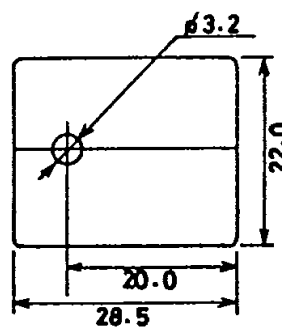

Case Outline-[0021]

unit:mm