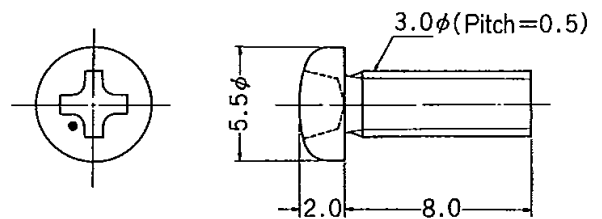

SANYO Bush

Case Outline-[0006] unit:mm

Thickness : 0.05~0.1

SANYO IS-20MA Mica

Case Outline-[0011] unit:mm

JIS No. B1111 M3×0.5

Case Outline-[0007] unit:mm

a. IS-313
b. IS-313A