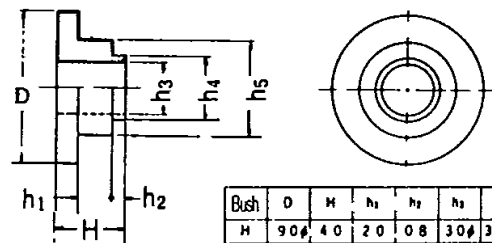

SANYO Bush

Case Outline-[0005] unit:mm

Thickness : 0.075

SANYO IS-126A Mica

Case Outline-[0010] unit:mm

Bush	D	H	h ₁	h ₂	h ₃	h ₄	h ₅
H	9.0φ	4.0	2.0	0.8	3.0φ	3.59φ	5.6φ
T	9.0φ	5.8	2.0	2.6	3.0φ	3.59φ	5.6φ
UB	16.0φ	6.8	1.5	3.3	3.0φ	3.89φ	8.0φ

SANYO Bush

Case Outline-[0006] unit:mm

Thickness : 0.05~0.1

SANYO IS-20MA Mica

Case Outline-[0011] unit:mm

JIS No. B1111 M3×0.5

Case Outline-[0007] unit:mm

a. IS-313
b. IS-313A