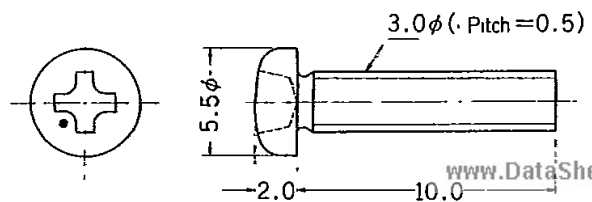

Case Outline-[0012] unit:mm