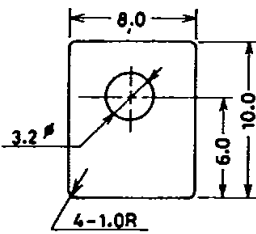

SANYO IS-126

Thickness : 0.075

Case Outline-[0009] unit:mm

Bush	D	H	h ₁	h ₂	h ₃
A	8.0φ	4.0	2.8	3.1φ	3.89φ
B	8.0φ	3.0	1.8	3.1φ	3.89φ
C	8.0φ	5.7	4.5	3.1φ	3.89φ
D	8.0φ	2.7	1.5	3.1φ	3.89φ
E	8.0φ	3.4	2.2	3.1φ	3.89φ
F	8.0φ	4.0	2.8	3.0φ	3.59φ
K	16.0φ	3.4	1.4	3.1φ	6.0φ
L	6.0φ	3.1	1.5	2.6φ	3.5φ
M	6.0φ	3.1	1.5	3.0φ	3.59φ
P	6.0φ	2.3	1.1	3.0φ	3.59φ

SANYO Bush

Case Outline-[0005] unit:mm

Thickness : 0.075

SANYO IS-126A Mica

Case Outline-[0010] unit:mm

Bush	D	H	h ₁	h ₂	h ₃	h ₄	h ₅
H	9.0φ	4.0	2.0	0.8	3.0φ	3.59φ	5.6φ
T	9.0φ	5.8	2.0	2.6	3.0φ	3.59φ	5.6φ
UB	16.0φ	6.8	1.5	3.3	3.0φ	3.89φ	8.0φ