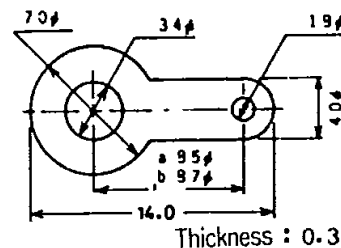

T=91-20

SANYO Lug 1.4

Case Outline-[0014]

unit:mm

JIS No. B1181 M3×0.5

Case Outline-[0019]

unit:mm

SANYO Lug 1.8φ