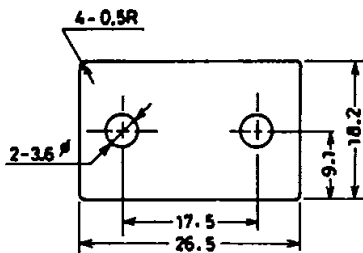

SANYO Bush

Case Outline-[0005] unit:mm

Thickness : 0.075

SANYO IS-126A Mica

Case Outline-[0010] unit:mm

Bush	D	H	h ₁	h ₂	h ₃	h ₄	h ₅
H	9.0φ	4.0	2.0	0.8	3.0φ	3.59φ	5.6φ
T	9.0φ	5.8	2.0	2.6	3.0φ	3.59φ	5.6φ
UB	16.0φ	6.8	1.5	3.3	3.0φ	3.89φ	8.0φ

SANYO Bush

Case Outline-[0006] unit:mm

Thickness : 0.05~0.1

SANYO IS-20MA Mica

Case Outline-[0011] unit:mm

JIS No. B1111 M3×0.5

Case Outline-[0007] unit:mm

a. IS-313
b. IS-313A