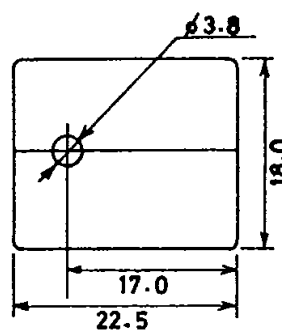

T=91-20

SANYO Lug 1.4

Case Outline-[0014]

unit:mm

JIS No. B1181 M3×0.5

Case Outline-[0019]

unit:mm

SANYO Lug 1.8φ

Case Outline-[0015]

unit:mm

JIS No. B 1251 Spring washer (M3)

Case Outline-[0020]

unit:mm

SANYO IS-3MP Mica

Case Outline-[0016]

unit:mm

JIS No.B1252 Flat washer

Case Outline-[0021]

unit:mm

SANYO IS-MPC Mica

Case Outline-[0017]

unit:mm

JIS No.G3141 Rectangular washer

Case Outline-[0022]