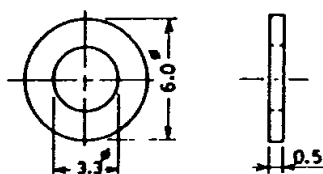

Case Outline-[0015]

unit:mm

JIS No. B 1251 Spring washer (M3)

Case Outline-[0020]

unit:mm

SANYO IS-3MP Mica

Case Outline-[0016]

unit:mm