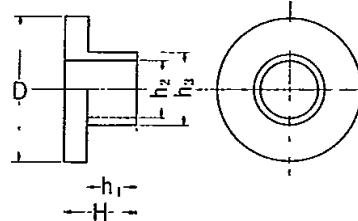

S: Source
D: Drain
G: Gate

SANYO: TO3PB

Case Outline-[0008] unit:mm

T-91-20

a. IS-313B
b. IS-313D

SANYO

Thickness 0.10~0.05

Case Outline-[0004] unit:mm

SANYO IS-126

Thickness : 0.075

Case Outline-[0009] unit:mm

Bush	D	H	h ₁	h ₂	h ₃
A	8.0φ	4.0	2.8	3.1φ	3.89φ
B	8.0φ	3.0	1.8	3.1φ	3.89φ
C	8.0φ	5.7	4.5	3.1φ	3.89φ
D	8.0φ	2.7	1.5	3.1φ	3.89φ
E	8.0φ	3.4	2.2	3.1φ	3.89φ
F	8.0φ	4.0	2.8	3.0φ	3.59φ
K	16.0φ	3.4	1.4	3.1φ	6.0φ
L	6.0φ	3.1	1.5	2.6φ	3.5φ
M	6.0φ	3.1	1.5	3.0φ	3.59φ
P	6.0φ	2.3	1.1	3.0φ	3.59φ